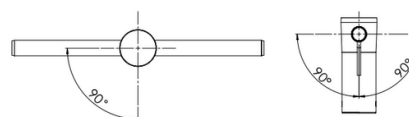

Halo ハロ

- 二つの可動部により上下左右360度、シーンに合わせてひかりの方向を手軽に変更することが可能
- カラーリングとシンプルなデザイン、控えめでやさしいひかりはアクセントライトとしても効果を発揮し、空間に優しい印象を与えます

FINISHES

セラミックブラック / フォギーシルバー

BAT
- セラミックブラック

FOREST
- フォギーシルバー

WAVES
- フォギーシルバー

材質	アクリル、アルミニウム、ABS樹脂	
カラー	セラミックブラック、フォギーシルバー	
光源	OSRAM社製 LEDチップ 24個	
消費電力	5.7W	
色温度	電球色 (2700K)	
全光束	*420lm (30W白熱電球相当)	*当社予測値
重量	320g	

ひかりの方向調整を可能にする
2つの可動部