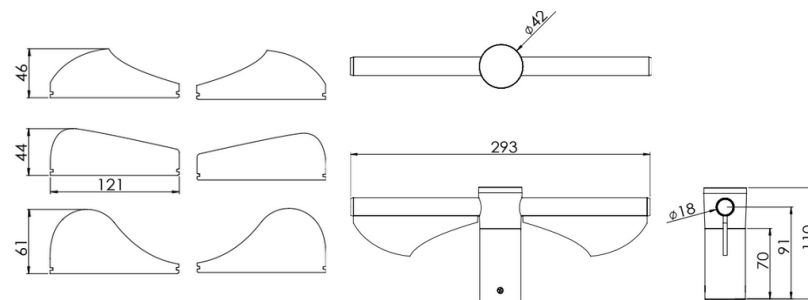

Halo ハロ

- 二つの可動部により上下左右360度、シーンに合わせてひかりの方向を手軽に変更することが可能
- カラーリングとシンプルなデザイン、控えめでやさしいひかりはアクセントライトとしても効果を発揮し、空間に優しい印象を与えます

FINISHES

セラミックブラック / フォギーシルバー

BAT
- セラミックブラック

FOREST
- フォギーシルバー

WAVES
- フォギーシルバー

材質	アクリル、アルミニウム、ABS樹脂	
カラー	セラミックブラック、フォギーシルバー	
光源	OSRAM社製 LEDチップ 24個	
消費電力	5.7W	
色温度	電球色 (2700K)	
全光束	*420lm (30W白熱電球相当)	*当社予測値
重量	320g	

ひかりの方向調整を可能にする
2つの可動部