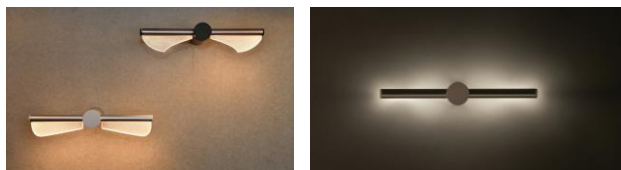

Halo ハロ

- 二つの可動部により上下左右360度、シーンに合わせてひかりの方向を手軽に変更することが可能
- カラーリングとシンプルなデザイン、控えめでやさしいひかりはアクセントライトとしても効果を発揮し、空間に優しい印象を与えます

FINISHES

セラミックブラック / フォギーシルバー

BAT
- セラミックブラック

FOREST
- フォギーシルバー

WAVES
- フォギーシルバー

材質	アクリル、アルミニウム、ABS樹脂	
カラー	セラミックブラック、フォギーシルバー	
光源	OSRAM社製 LEDチップ 24個	
消費電力	5.7W	
色温度	電球色 (2700K)	
全光束	*420lm (30W白熱電球相当)	*当社予測値
重量	320g	

ひかりの方向調整を可能にする
2つの可動部